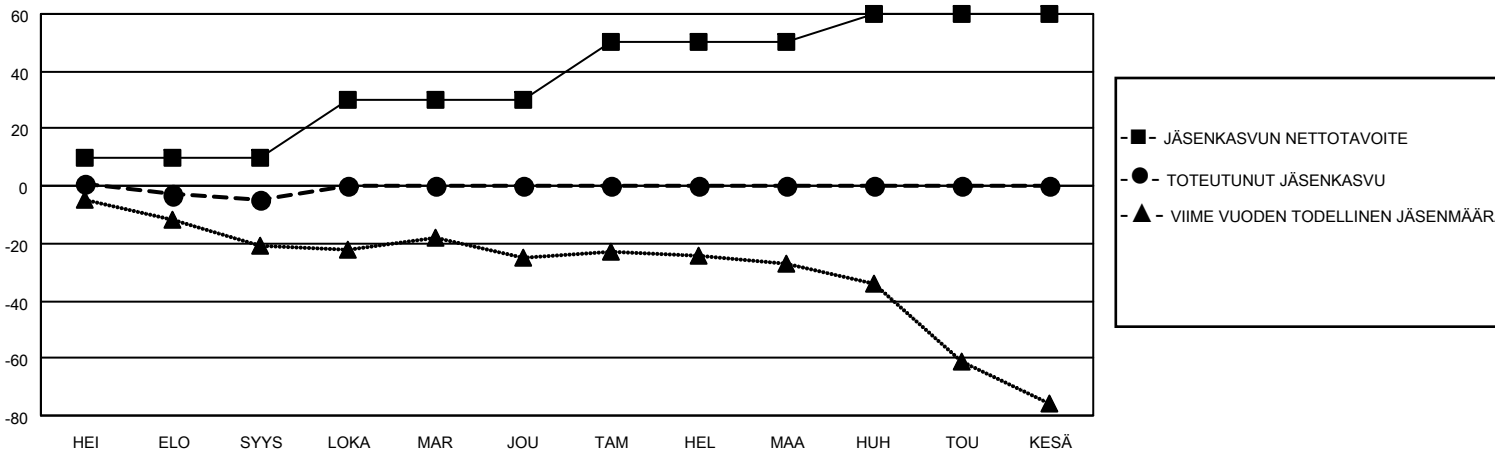

MONTHLY MEMBERSHIP PROGRESS REPORT

SIJAINTI FINLAND

District 107 I

Results as of: 9/30/2022

Klubit				jäsentä			
TULOKSET 2022-2023				TULOKSET 2022-2023			
NELJÄNNES	UUDEN KLUBIN TAVOITE	UUDET KLUBIT	LOPETETUT KLUBIT	NELJÄNNES	JÄSENKASVUN NETTOTAVOITE	TOTEUTUNUT JÄSENKASVU	POISTETUT JÄSENET (mukaan lukien siirrot)
HEI/ELO/SYYS	0	0	0	HEI/ELO/SYYS	10	11	16
LOKA/MAR/JOU	1	0	0	LOKA/MAR/JOU	20	0	0
TAM/HEL/MAA	1	0	0	TAM/HEL/MAA	20	0	0
HUH/TOU/KESÄ	0	0	0	HUH/TOU/KESÄ	10	0	0

TAVOITTEET JA UUDET KLUBIT, KUMULATIIVINEN

TAVOITTEET JA JÄSENET, KUMULATIIVINEN

LAKKAUTETUT KLUBIT: 0

ERONNEET JÄSENET

KUOLLUT	3
KLUBI LAKKAUTETTU	0
MUU	13
YHTEENSÄ	16

6 CLUBS OF 49 LISÄNNYT YHDEN TAI USEAMMAN UUTTA JÄSENTÄ