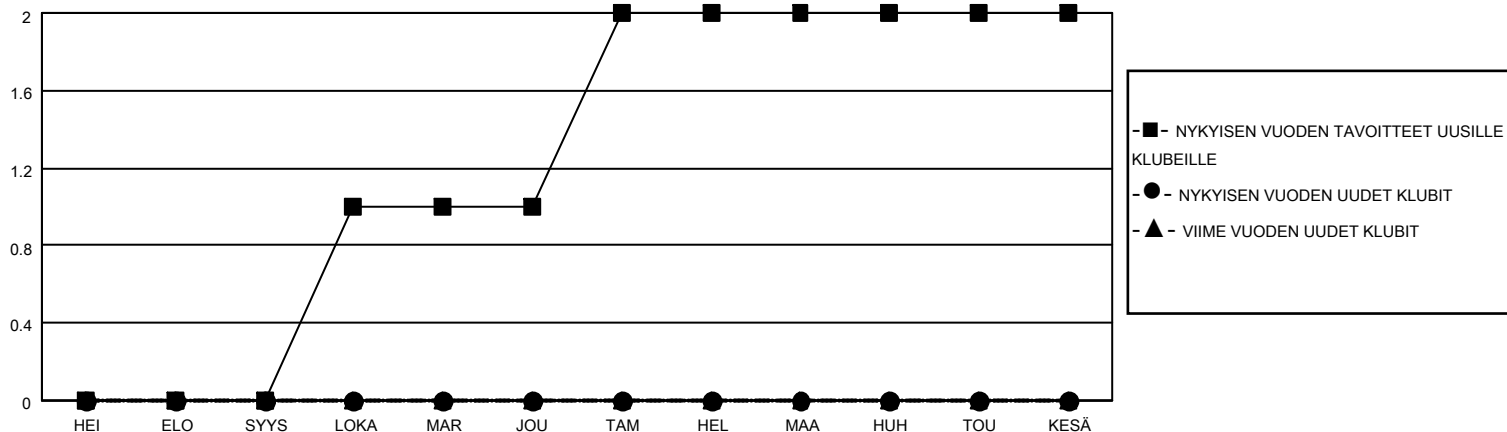

MONTHLY MEMBERSHIP PROGRESS REPORT

SIJAINTI FINLAND

District 107 I

Results as of: 9/30/2022

Klubit				jäsentä			
TULOKSET 2022-2023				TULOKSET 2022-2023			
NELJÄNNES	UUDEN KLUBIN TAVOITE	UUDET KLUBIT	LOPETETUT KLUBIT	NELJÄNNES	JÄSENKASVUN NETTOTAVOITE	TOTEUTUNUT JÄSENKASVU	POISTETUT JÄSENET (mukaan lukien siirrot)
HEI/ELO/SYYS	0	0	0	HEI/ELO/SYYS	10	11	16
LOKA/MAR/JOU	1	0	0	LOKA/MAR/JOU	20	0	0
TAM/HEL/MAA	1	0	0	TAM/HEL/MAA	20	0	0
HUH/TOU/KESÄ	0	0	0	HUH/TOU/KESÄ	10	0	0

TAVOITTEET JA UUDET KLUBIT, KUMULATIIVINEN

TAVOITTEET JA JÄSENET, KUMULATIIVINEN

LAKKAUTETUT KLUBIT: 0

ERONNEET JÄSENET

KUOLLUT	3
KLUBI LAKKAUTETTU	0
MUU	13
YHTEENSÄ	16

6 CLUBS OF 49 LISÄNNYT YHDEN TAI USEAMMAN UUTTA JÄSENTÄ